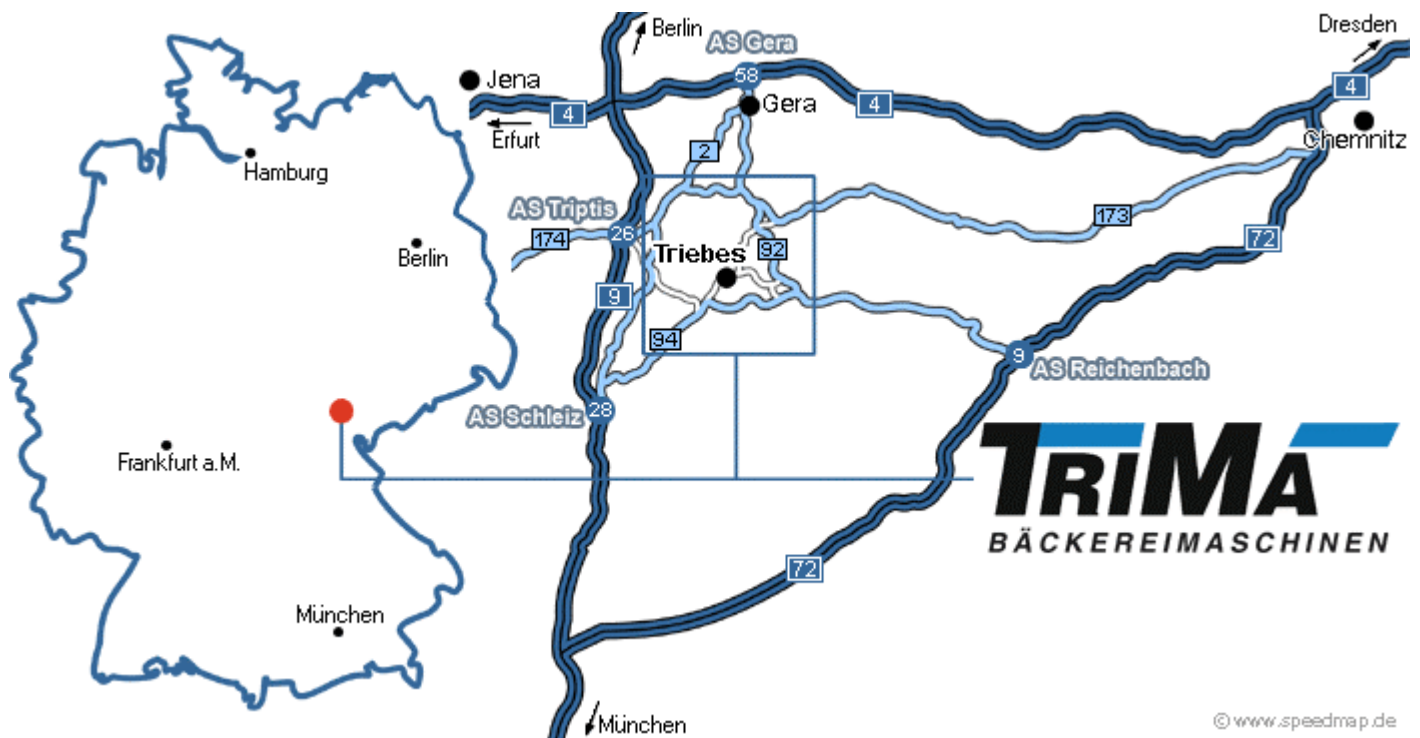

Anfahrt

Anreise mit dem PKW

Unser Standort Triebes wird von den Autobahnen 4, 9 und 72 eingeschlossen und ist daher vielseitig und schnell erreichbar.

Das Werksgelände der TRIMA Triebeser Maschinenbau GmbH liegt in Triebes am Ortseingang links aus Richtung Zeulenroda kommend.

Anfahrtsweg A9 aus Richtung München:

Abfahrt Schleiz und dann der Ausschilderung Zeulenroda folgen, in Zeulenroda der Ausschilderung Triebes folgen (ab AS Schleiz ca. 22 km).

Anfahrtsweg A9 aus Richtung Berlin:

Abfahrt Triptis und dann in Richtung Greiz, auf dem Zubringer der Ausschilderung Zeulenroda folgen, in Zeulenroda der Ausschilderung Triebes folgen (ab AS Triptis ca. 20 km).

Anfahrtsweg A4 aus Richtung Erfurt:

Anfahrtsweg A72 aus Richtung Chemnitz:

Abfahrt Reichenbach und dann Richtung Greiz, in Greiz der Ausschilderung Zeulenroda folgen, in Zoghaus der Ausschilderung Triebes folgen (ab AS Reichenbach ca. 28 km).